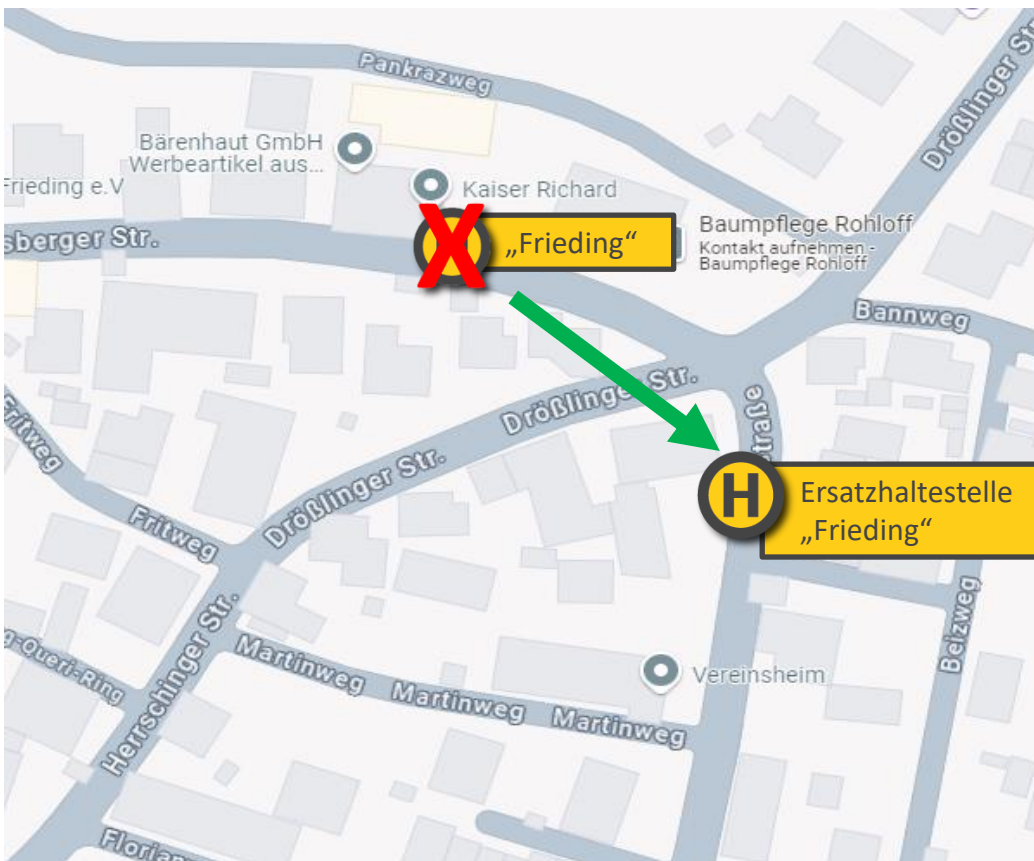

Montag, 14.10.2024 bis Freitag, 18.10.2024

950

950V

Ersatzhaltestelle „Frieding“

Aufgrund von Vollsperrung der Friedinger Straße in Widdersberg muss die Haltestelle „Frieding“ versetzt werden. Die Ersatzhaltestelle befindet sich in der Hartstraße, kurz vor Einmündung zur Dröblinger Straße.