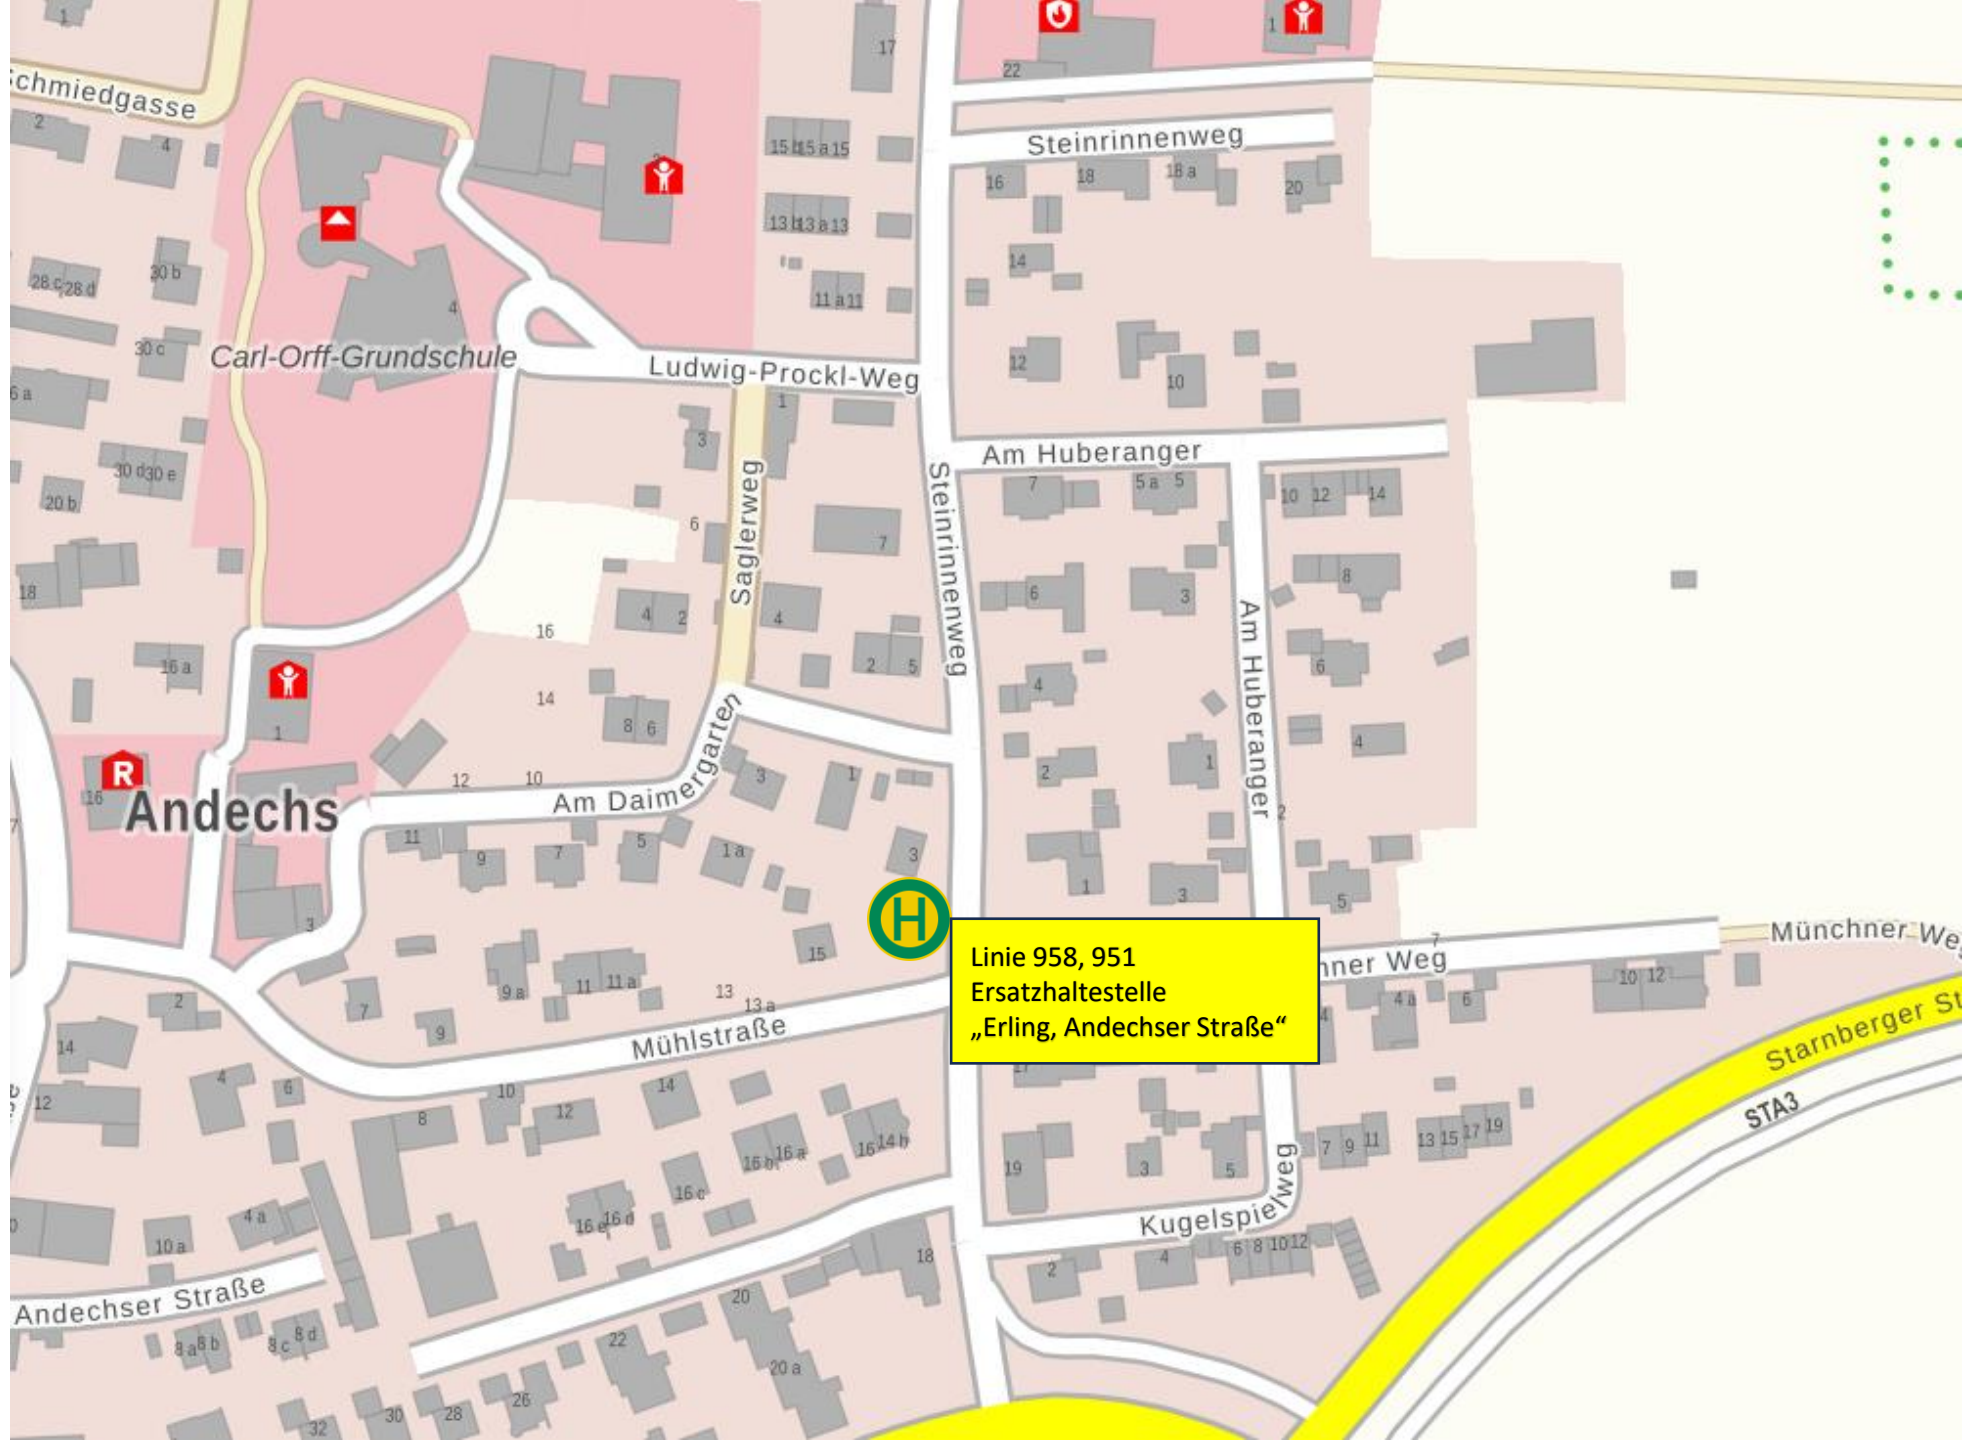

Linie 951 und 958
Umleitung vom 26.02.24
bis 08.03.24

Linie 958,951
„Andechs, Kloster“

Linie 958, 951
„Erling, Andechser
Straße“ - entfällt

Linie 958,951
„Erling, Alte Schmiede“ -
entfällt

Linie 958, 951
„Erling, Starnberger Straße“

Ersatzhaltestelle

Andechs

Linie 958, 951
Ersatzhaltestelle
„Erling, Andechser Straße“

STA3