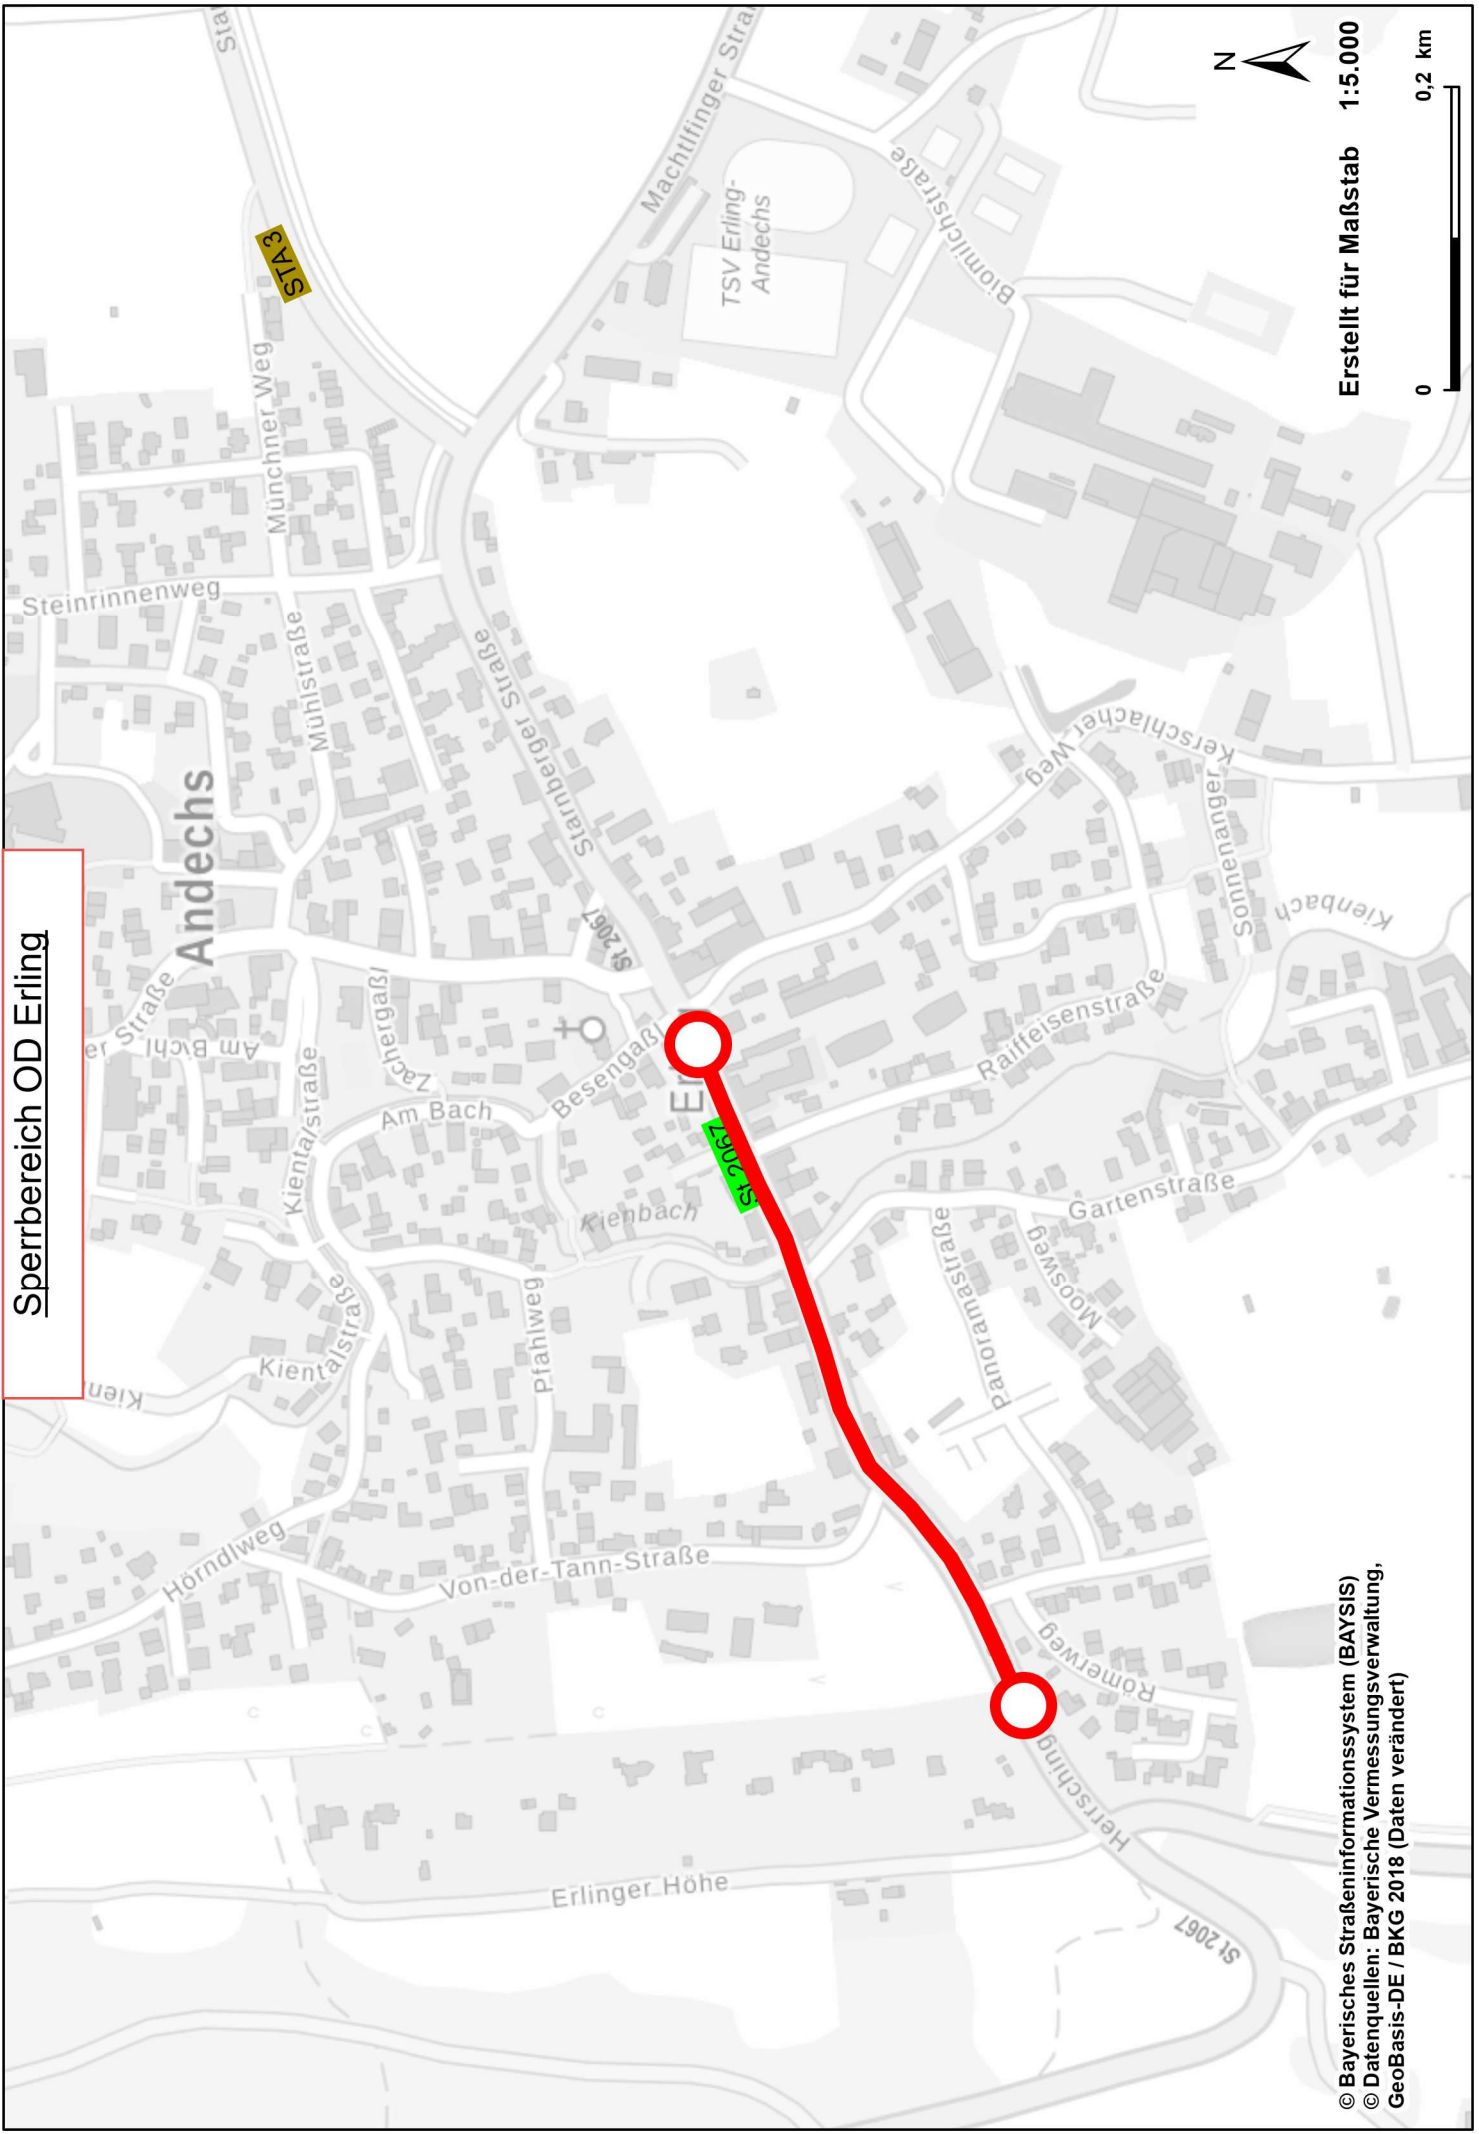

Sperrbereich OD Erling

Erstellt für Maßstab 1:5.000

© Bayerisches Straßeninformationssystem (BAYSIS)
© Datenquellen: Bayerische Vermessungsverwaltung,
GeoBasis-DE / BKG 2018 (Daten verändert)